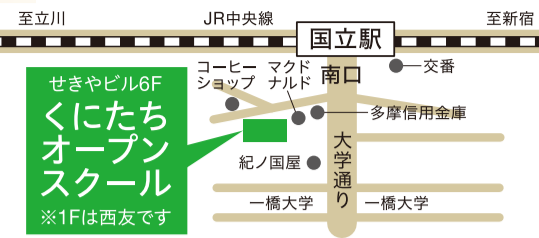

コロナウイルス感染予防対策に取り組んでいます

NHK学園くになちスクール

✓入会金無料! ✓見学無料! ✓体験大歓迎!

春の講座ガイド2021

☎ **042-574-0570** 受付時間 9:30~19:00(土・日曜は15時まで・祝日休み)
〒186-0004 東京都国立市中1-9-30 国立せきやビル6階

JR国立駅すぐ 徒歩2分

全370講座開講中!
「オンライン教室」も開催中!
NHK学園くになちオープン 検索
※ホームページからお申し込み受付中。